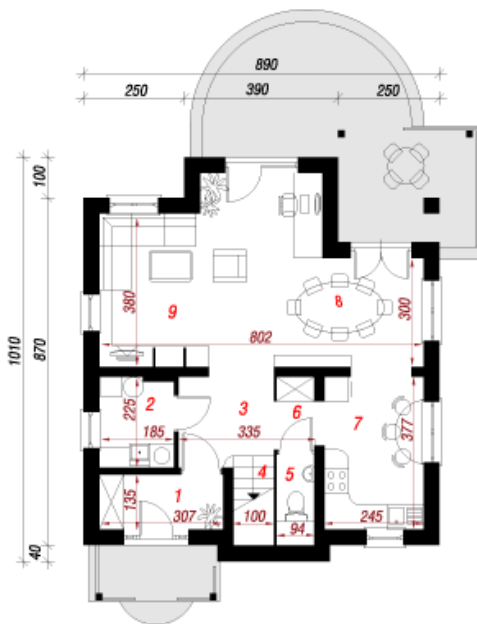

## Das Einfamilienhaus Eucalyptus

4 Zimmer, 1 Küche, Vorratskammer, Eßraum, 1 Bad, WC, Heizkeller, Garderobe

Wohnfläche 113,6 m<sup>2</sup>  
 min. Maße des Grundstück 18,50 x 16,9 m  
 umbauter Raum 545 m<sup>3</sup>  
 bebaute Fläche 82,5 m

EG	58.7 m <sup>2</sup>	
1 - Eingang	4.1	
2 - heizungsraum	4.0	
3 - Vorräum	5.0	
4 - Treppe	2.2	
5 - WC	1.0	
6 - HWR	1.7	
7 - Küche	9.2	
8 - Eßzimmer	7.5	

DG	54.9 m <sup>2</sup>	
1 - Treppe	2.2	
2 - Zwischenraum	5.0	
3 - Ki.-Zimmer	9.5	
4 - Ki.-Zimmer	13.8	
5 - Schlafzimmer	14.9	
6 - Bad	7.1	
7 - Garderobe	2.4	